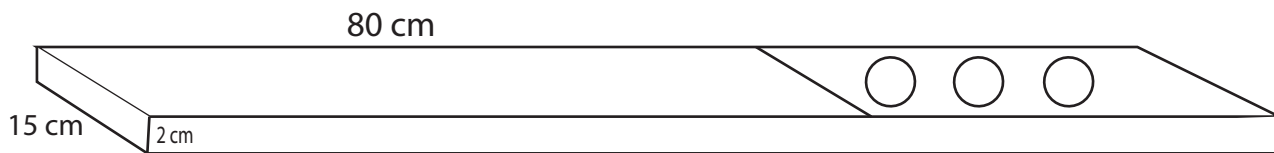

ALPRO - Dáš to! - Vozíky as OOH

Ľavý pult

Pravý pult

Vrchný nerezový pult

Zadný box

OSTATNÉ ROZMERY	
Blatník	10 cm x 80 cm
Božný nerezový pult vyklápací	80 cm x 55 cm x 4 cm
Dvierka (na každej strane 2x - spolu 4x dvierka)	50,5 cm x 30 cm
Priemer otvoru držiakov na cukor 3x (súčasť ľavého pultu)	7cm
Strieška	
Bok 4x	100 cm x 19,5 cm
predná strana 2x	132 cm x 19,5 cm
vrch strechy 2x	131 cm x 103 cm