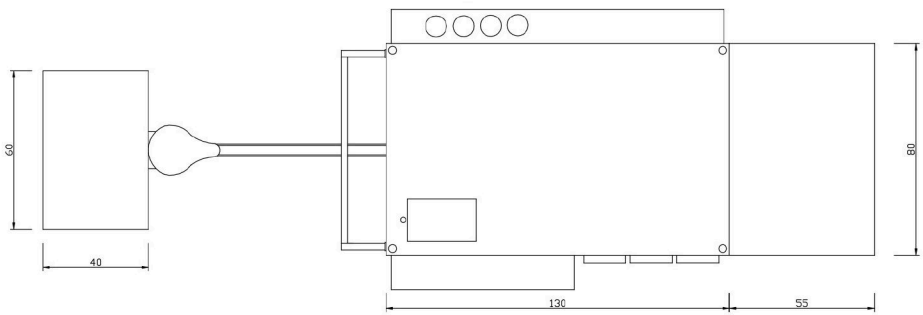

ALPRO - Dáš to! - Vozíky as OOH

Ľavý pult

Pravý pult

Vrchný nerezový pult

Zadný box

OSTATNÉ ROZMERY	
Blatník	10 cm x 80 cm
Božný nerezový pult vyklápací	80 cm x 55 cm x 4 cm
Dvierka (na každej strane 2x - spolu 4x dvierka)	50,5 cm x 30 cm
Priemer otvoru držiakov na cukor 3x (súčasť ľavého pultu)	7cm
Strieška	
Bok 4x	100 cm x 19,5 cm
predná strana 2x	132 cm x 19,5 cm
vrch strechy 2x	131 cm x 103 cm