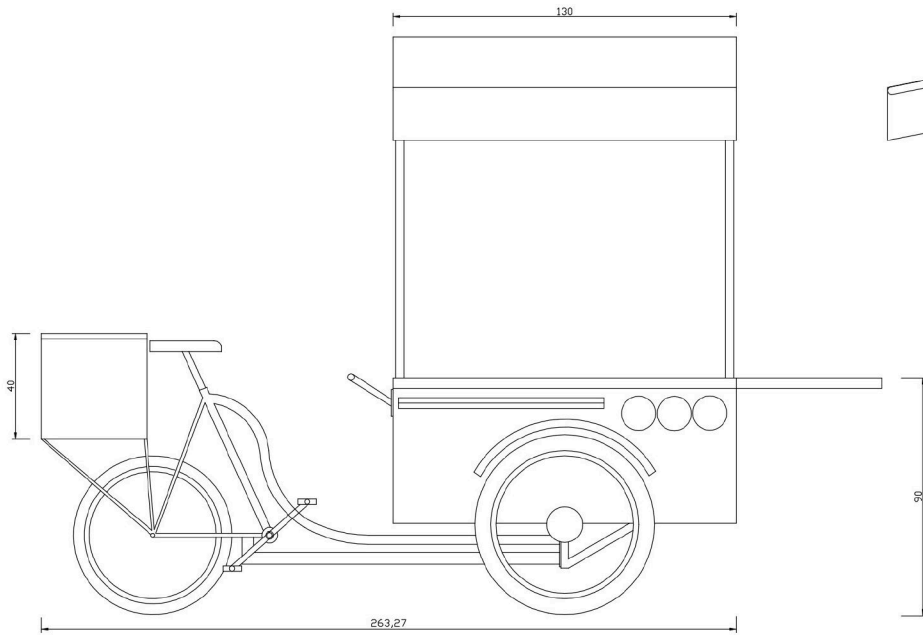

ALPRO - Dáš to! - Vozíky as OOH

Ľavý pult

Pravý pult

Vrchný nerezový pult

Zadný box

OSTATNÉ ROZMERY	
Blatník	10 cm x 80 cm
Božný nerezový pult vyklápací	80 cm x 55 cm x 4 cm
Dvierka (na každej strane 2x - spolu 4x dvierka)	50,5 cm x 30 cm
Priemer otvoru držiakov na cukor 3x (súčasť ľavého pultu)	7cm
Strieška	
Bok 4x	100 cm x 19,5 cm
predná strana 2x	132 cm x 19,5 cm
vrch strechy 2x	131 cm x 103 cm