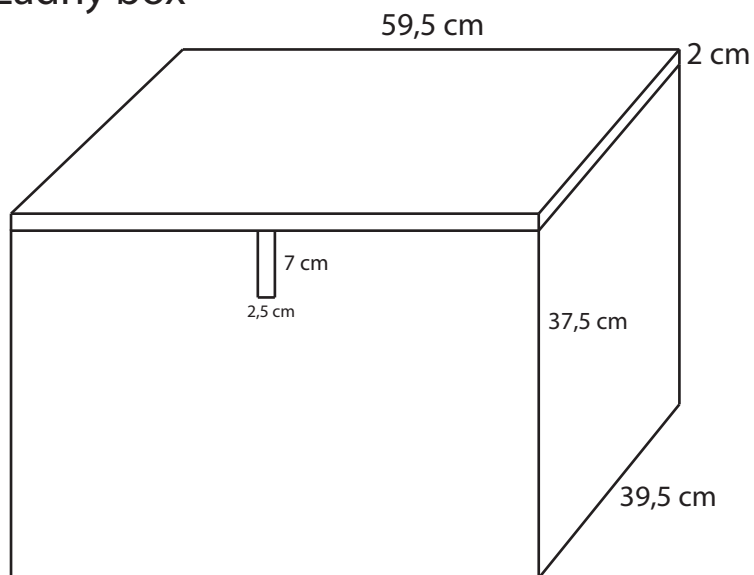

ALPRO - Dáš to! - Vozíky as OOH

Ľavý pult

Pravý pult

Vrchný nerezový pult

Zadný box

OSTATNÉ ROZMERY	
Blatník	10 cm x 80 cm
Božný nerezový pult vyklápací	80 cm x 55 cm x 4 cm
Dvierka (na každej strane 2x - spolu 4x dvierka)	50,5 cm x 30 cm
Priemer otvoru držiakov na cukor 3x (súčasť ľavého pultu)	7cm
Strieška	
Bok 4x	100 cm x 19,5 cm
predná strana 2x	132 cm x 19,5 cm
vrch strechy 2x	131 cm x 103 cm