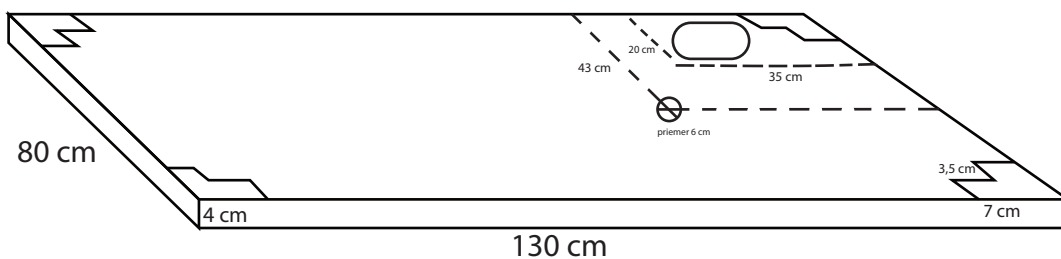

ALPRO - Dáš to! - Vozíky as OOH

Ľavý pult

Pravý pult

Vrchný nerezový pult

Zadný box

OSTATNÉ ROZMERY	
Blatník	10 cm x 80 cm
Božný nerezový pult vyklápací	80 cm x 55 cm x 4 cm
Dvierka (na každej strane 2x - spolu 4x dvierka)	50,5 cm x 30 cm
Priemer otvoru držiakov na cukor 3x (súčasť ľavého pultu)	7cm
Strieška	
Bok 4x	100 cm x 19,5 cm
predná strana 2x	132 cm x 19,5 cm
vrch strechy 2x	131 cm x 103 cm