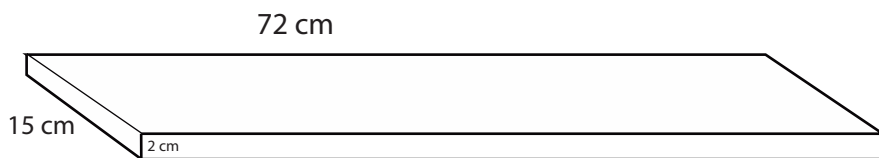

ALPRO - Dáš to! - Vozíky as OOH

Ľavý pult

Pravý pult

Vrchný nerezový pult

Zadný box

OSTATNÉ ROZMERY	
Blatník	10 cm x 80 cm
Božný nerezový pult vyklápací	80 cm x 55 cm x 4 cm
Dvierka (na každej strane 2x - spolu 4x dvierka)	50,5 cm x 30 cm
Priemer otvoru držiakov na cukor 3x (súčasť ľavého pultu)	7cm
Strieška	
Bok 4x	100 cm x 19,5 cm
predná strana 2x	132 cm x 19,5 cm
vrch strechy 2x	131 cm x 103 cm