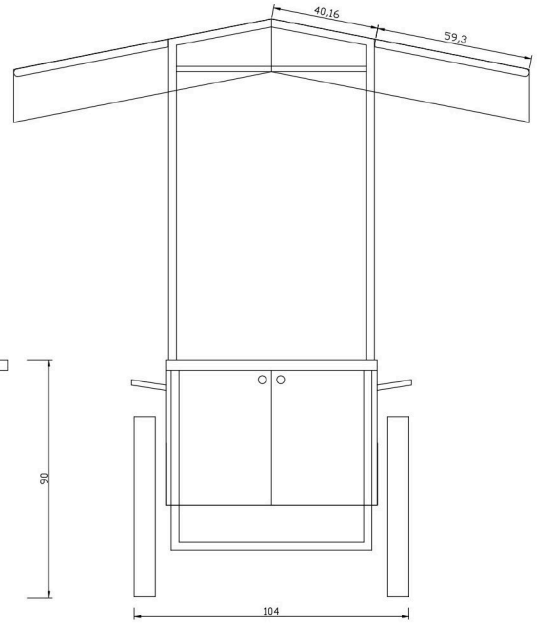

ALPRO - Dáš to! - Vozíky as OOH

Ľavý pult

Pravý pult

Vrchný nerezový pult

Zadný box

OSTATNÉ ROZMERY	
Blatník	10 cm x 80 cm
Božný nerezový pult vyklápací	80 cm x 55 cm x 4 cm
Dvierka (na každej strane 2x - spolu 4x dvierka)	50,5 cm x 30 cm
Priemer otvoru držiakov na cukor 3x (súčasť ľavého pultu)	7cm
Strieška	
Bok 4x	100 cm x 19,5 cm
predná strana 2x	132 cm x 19,5 cm
vrch strechy 2x	131 cm x 103 cm